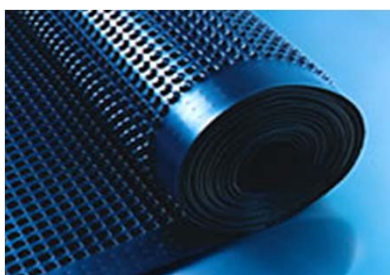

Nopové fólie ALFANOP

		m2
ALFANOP 0,5 m x 20m	1,20 €	m2
ALFANOP 1m x 20m	1,20 €	m2
ALFANOP 1,5m x 20m	1,20 €	m2
ALFANOP 2m x 20m	1,20 €	m2
ALFANOP 2,5m x 20m	1,20 €	m2
ALFANOP Kotviace prvky (bal.100ks)	7,30 €	219,9 Sk
ALFANOP Ukončovacia lišta PVC 2m	2,66 €	80,1 Sk

Ceny sú bez DPH 19%.