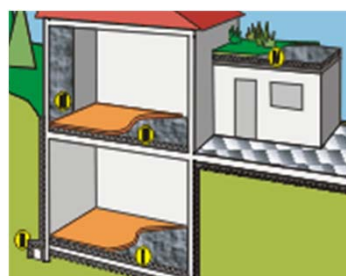

Nopové fólie ALFANOP

		m2
ALFANOP 0,5 m x 20m	1,20 €	m2
ALFANOP 1m x 20m	1,20 €	m2
ALFANOP 1,5m x 20m	1,20 €	m2
ALFANOP 2m x 20m	1,20 €	m2
ALFANOP 2,5m x 20m	1,20 €	m2
ALFANOP Kotviace prvky (bal.100ks)	7,30 €	219,9 Sk
ALFANOP Ukončovacia lišta PVC 2m	2,66 €	80,1 Sk

Ceny sú bez DPH 19%.